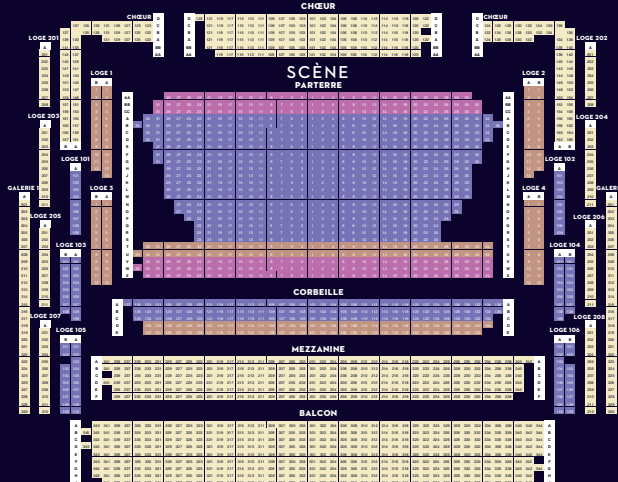

☐ Chèque (à l'ordre de la **Société de la Place des Arts**)
Cheque (payable to **Société de la Place des Arts**)

☐ Visa   ☐ MasterCard   ☐ AMEX

Numéro de la carte / Card number

Exp. / Exp.

Pour vous abonner à la série Salle Bourgie présentée à la salle Bourgie du Musée des beaux-arts de Montréal, veuillez téléphoner au 514 285-2000 option 1, sans frais 1 800 899-6873 option 1, tous les jours de 9 h à 17 h.

To subscribe to the Salle Bourgie series at the Montreal Museum of Fine Arts' Bourgie Hall, please call 514 285-2000 extension 1 toll-free 1 800 899-6873 extension 1, everyday between 9 a.m. and 5 p.m.

⁴. Tous les prix incluent les taxes et les frais de billetterie mais excluent les frais de manutention et les frais postaux. / All prices include taxes and box office charges but not postage and handling. ⁵. Avec preuve d'âge à l'appui. / Proof of age required.

PLAN DE LA MAISON SYMPHONIQUE DE MONTRÉAL

SEATING CHART

SECTION 1

Parterre   Corbeille   Loges corbeille
Orchestra   Circle   Circle loges
A – S   A – C

SECTION 2

Parterre   Corbeille   Loges parterre
Orchestra   Circle   Orchestra loges
T – U   D – E

SECTION 3

Parterre   Parterre
Orchestra   Orchestra
AA – CC   V – X

SIÈGES NON DISPONIBLES EN ABONNEMENT SEATS NOT AVAILABLE ON SUBSCRIPTION

Mezzanine   Balcon   Chœur   Loges
Mezzanine   Balcony   Choir   mezzanine
Mezzanine loges

Vous pouvez télécharger le plan de la Maison symphonique à violonsduroy.com.

Maison symphonique's seating chart is available at violonsduroy.com.