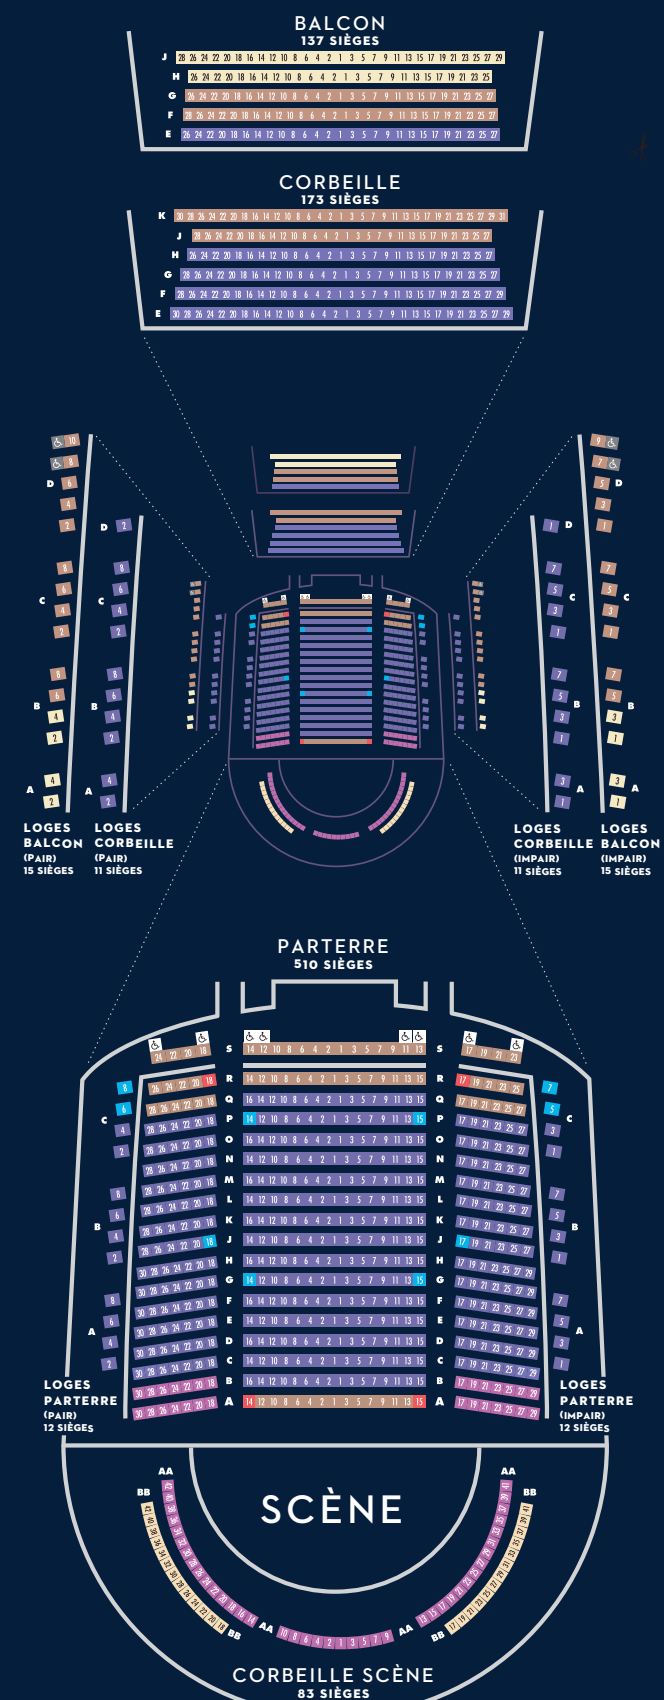

PLAN DE LA SALLE RAOUL-JOBIN

Palais Montcalm — Maison de la musique

SECTION 1

Parterre B — SIÈGES 1 À 15 ET 2 À 16

Parterre C à P

Parterre Q — SIÈGES 1 À 15 ET 2 À 16

Corbeille E, F, G et H

Balcon E

Loges balcon B — SIÈGES 6 ET 8

Loges balcon B — SIÈGES 5 ET 7

Loges balcon C et D

SECTION 3

Parterre A

— SIÈGES 17 À 29 ET 18 À 30

Parterre B

— SIÈGES 17 À 29 ET 18 À 30

Corbeille scène AA

SECTION 4 (Non disponible en abonnement)

Balcon H et J

Loges balcon A

Loges balcon B — SIÈGES 1 ET 3

Loges balcon B — SIÈGES 2 ET 4

Corbeille scène BB

Vous pouvez télécharger le plan de la salle Raoul-Jobin du Palais Montcalm — Maison de la musique à violonsduroy.com.

- Emplacement pour fauteuil roulant (8)
- Siège avec panneau pivotant pour personne à mobilité réduite (4)
- Siège confort (dimension : 61 cm) (14)

Abonnement

Nouveauté — Plus de flexibilité !

21 22
Saison Québec