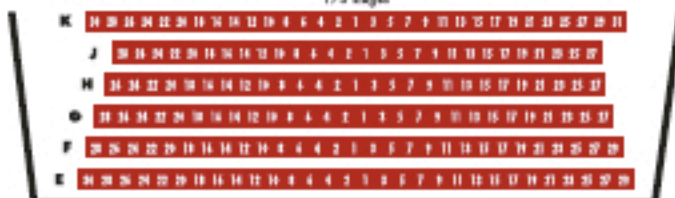

BALCON

137 sièges

Capacité totale: 979 sièges

CORBEILLE

173 sièges

Emplacement pour fauteuil roulant (8)

Sièges avec passage pivotant pour personnes à mobilité réduite (4)

Siège confort (dimension 61 cm) (14)

PARTERRE

510 sièges