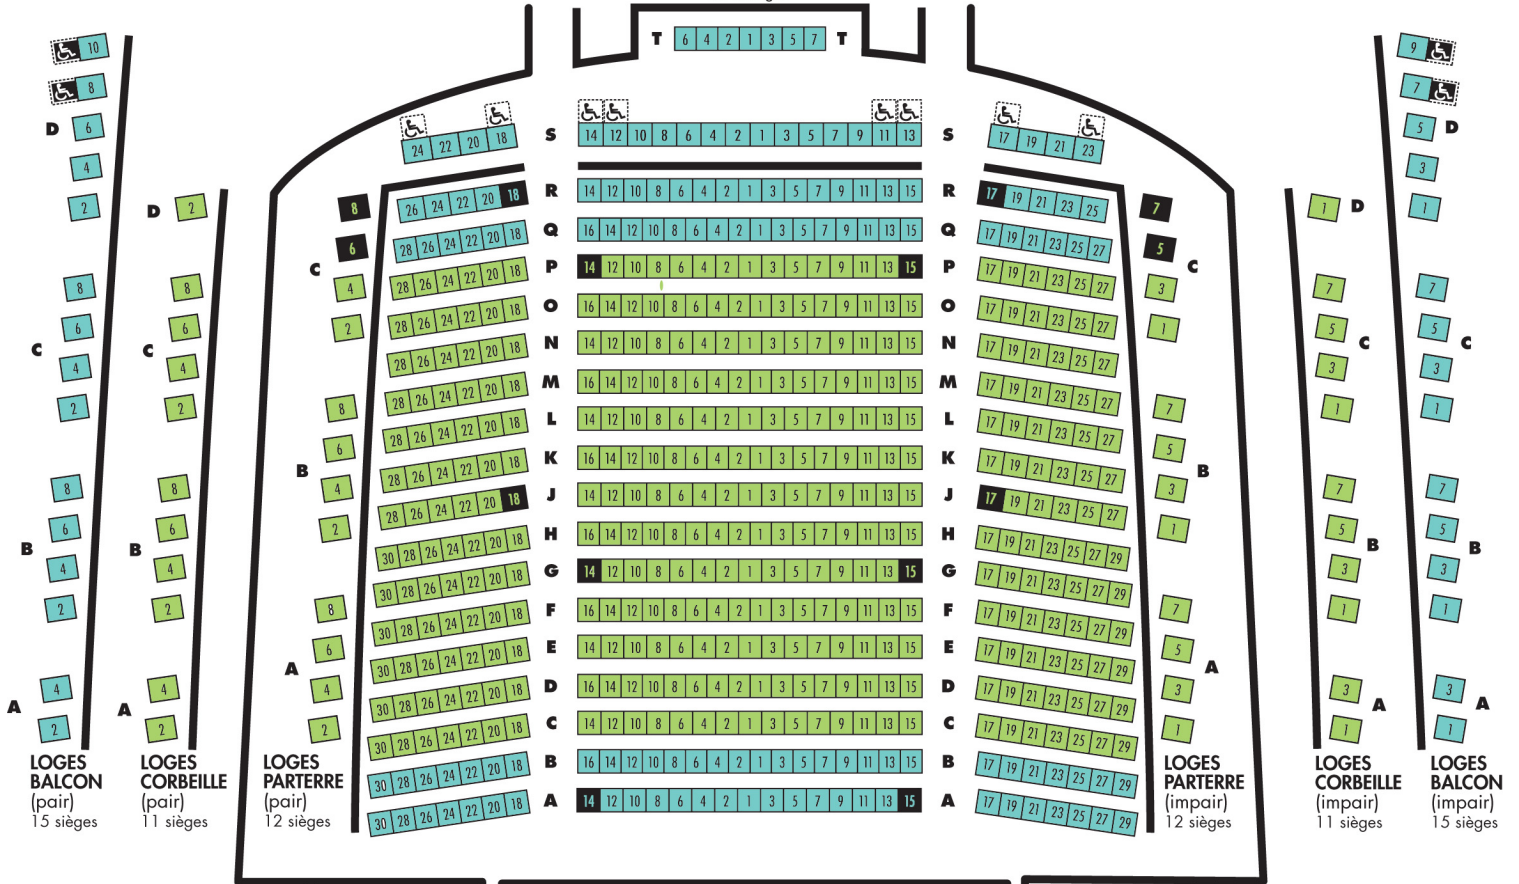

- Section 1
- Section 2
- Section 3

BALCON

137 sièges

| | | | | | | | | | | | | | | | | | | | | | | | | | | | | | |
|---|----|----|----|----|----|----|----|----|----|----|---|---|---|---|---|---|---|---|----|----|----|----|----|----|----|----|----|----|----|
| J | 28 | 26 | 24 | 22 | 20 | 18 | 16 | 14 | 12 | 10 | 8 | 6 | 4 | 2 | 1 | 3 | 5 | 7 | 9 | 11 | 13 | 15 | 17 | 19 | 21 | 23 | 25 | 27 | 29 |
| H | 26 | 24 | 22 | 20 | 18 | 16 | 14 | 12 | 10 | 8 | 6 | 4 | 2 | 1 | 3 | 5 | 7 | 9 | 11 | 13 | 15 | 17 | 19 | 21 | 23 | 25 | | | |
| G | 26 | 24 | 22 | 20 | 18 | 16 | 14 | 12 | 10 | 8 | 6 | 4 | 2 | 1 | 3 | 5 | 7 | 9 | 11 | 13 | 15 | 17 | 19 | 21 | 23 | 25 | 27 | | |
| F | 28 | 26 | 24 | 22 | 20 | 18 | 16 | 14 | 12 | 10 | 8 | 6 | 4 | 2 | 1 | 3 | 5 | 7 | 9 | 11 | 13 | 15 | 17 | 19 | 21 | 23 | 25 | 27 | |
| E | 26 | 24 | 22 | 20 | 18 | 16 | 14 | 12 | 10 | 8 | 6 | 4 | 2 | 1 | 3 | 5 | 7 | 9 | 11 | 13 | 15 | 17 | 19 | 21 | 23 | 25 | 27 | | |

PARTERRE

510 sièges

PALAIS MONTCALM
SALLE RAOUL-JOBIN
Capacité totale: 979 sièges

- Emplacement pour fauteuil roulant (8)
- Siège avec panneau pivotant pour personne à mobilité réduite (4)
- Siège confort (dimension: 61 cm) (14)

SCÈNE

CORBEILLE SCÈNE 83 sièges