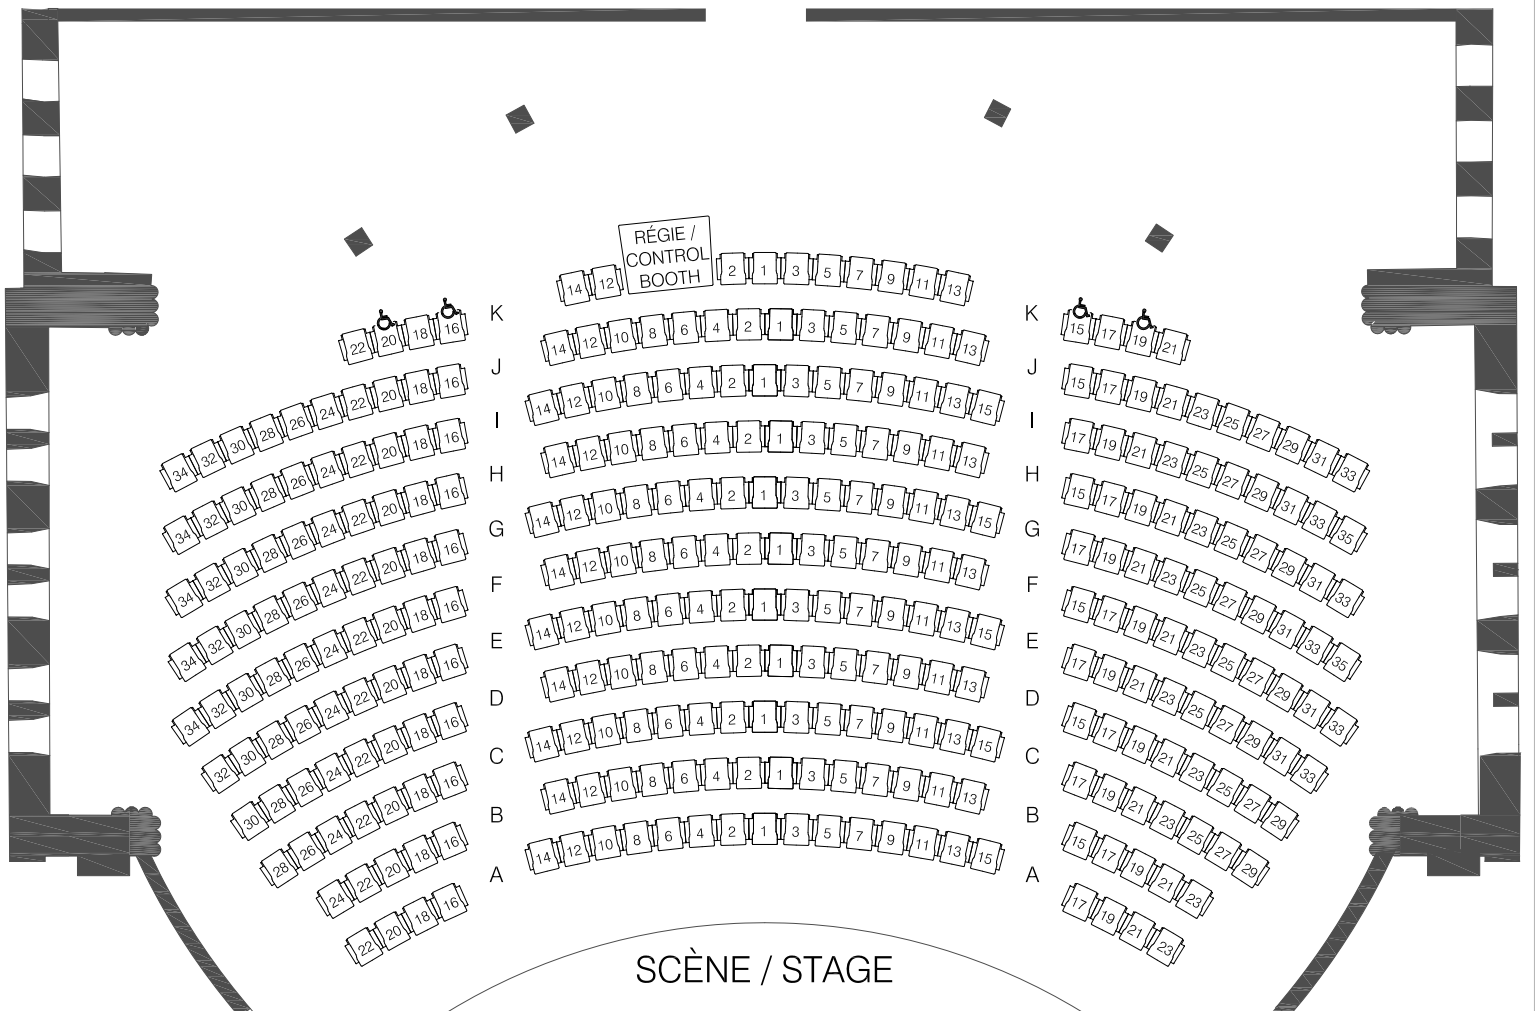

Salle Bourgie / Bourgie Hall
Capacité totale / Total seating capacity: 462

BALCON / BALCONY

133 places (banquettes / benches)

PARTERRE / ORCHESTRA

329 places (fauteuils / seats)

SCÈNE / STAGE