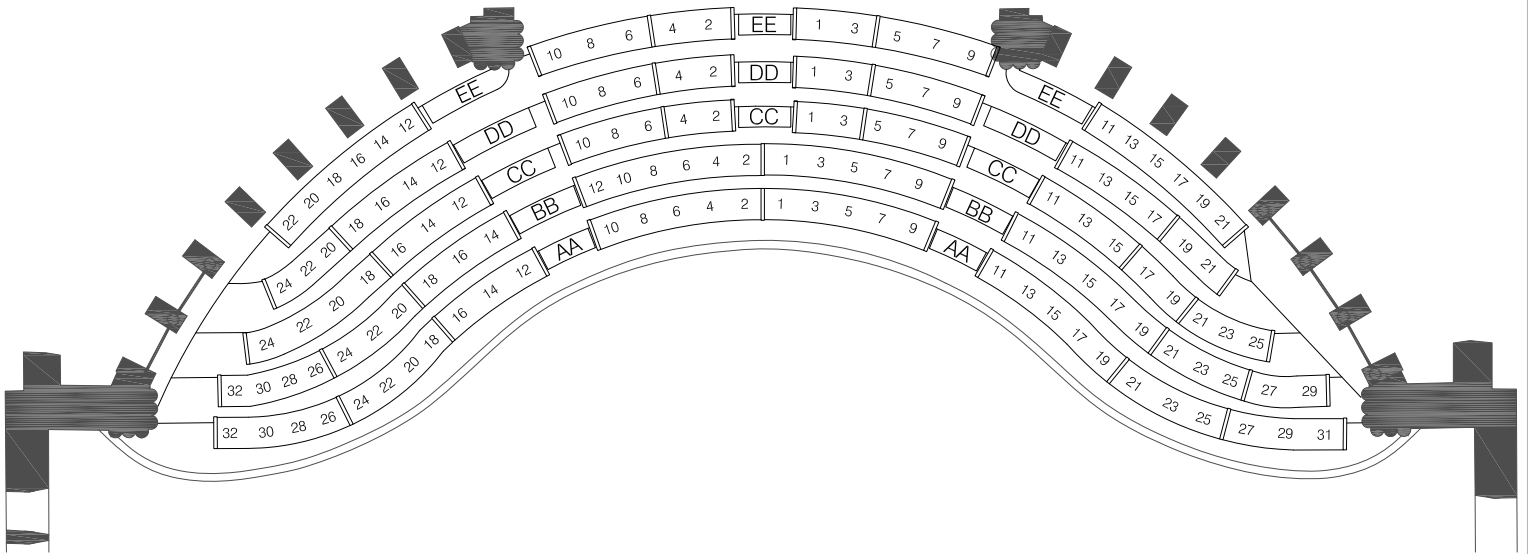

Salle Bourgie / Bourgie Hall
Capacité totale / Total seating capacity: 462

BALCON / BALCONY

133 places (banquettes / benches)

PARTERRE / ORCHESTRA

329 places (fauteuils / seats)

SCÈNE / STAGE